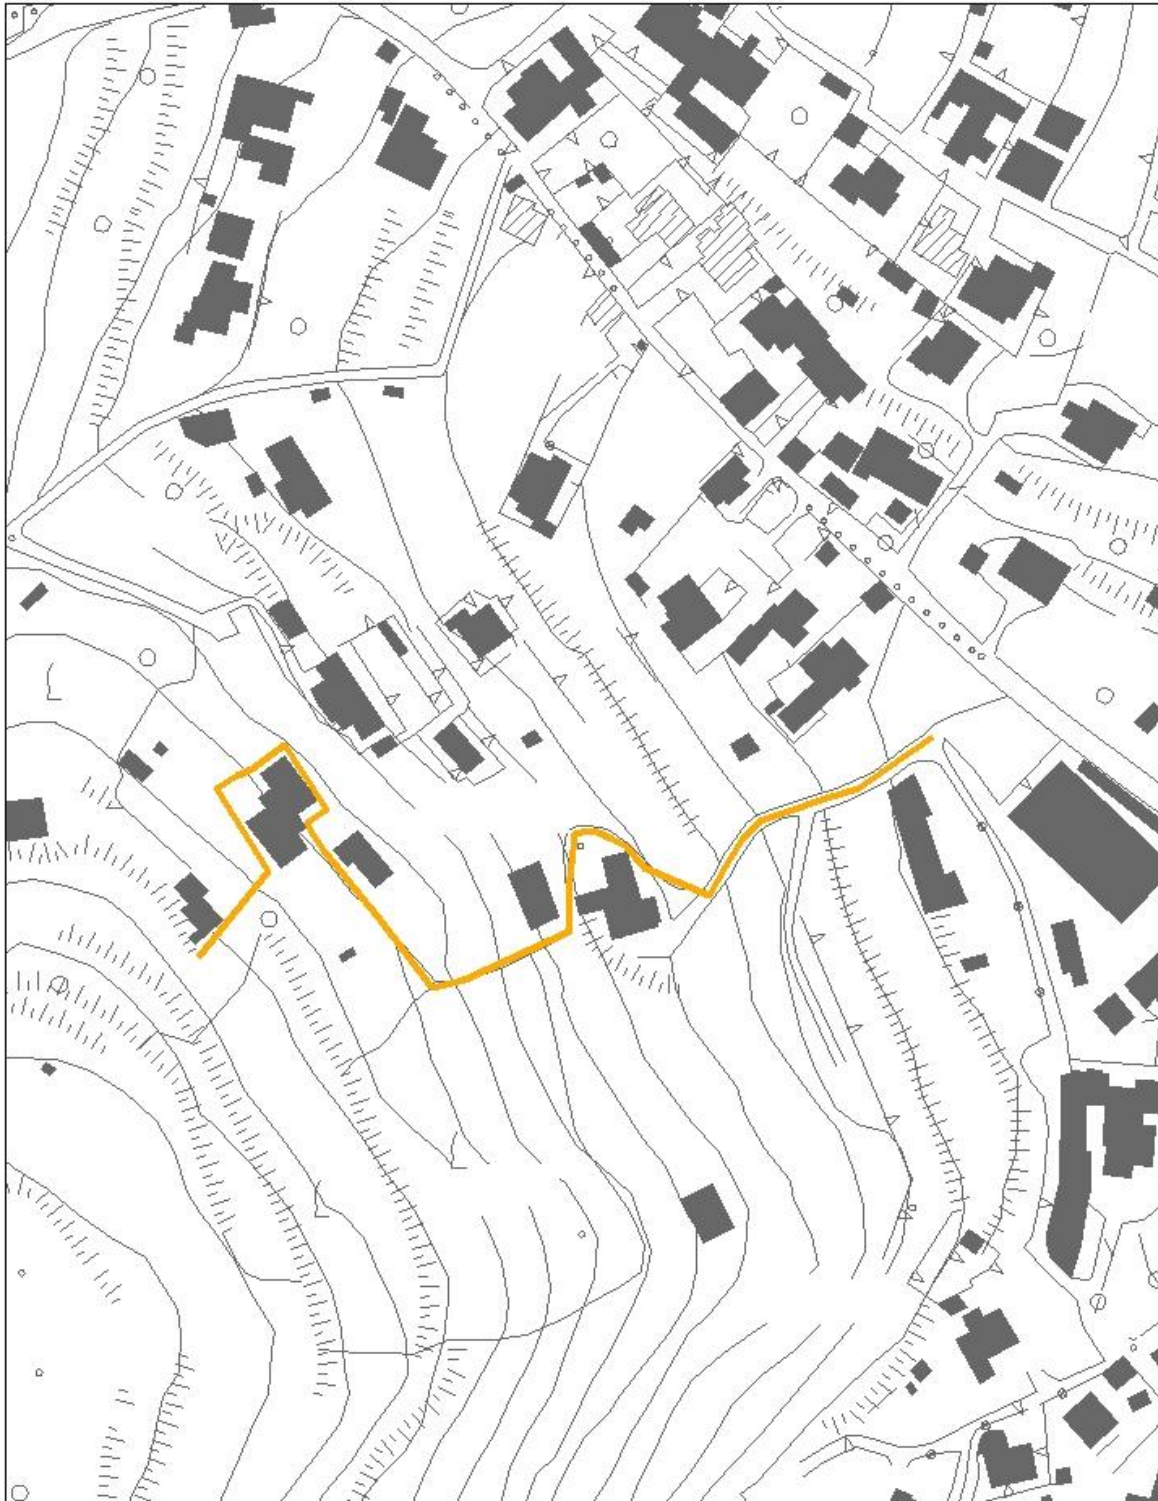

COMUNE DI BARANO D'ISCHIA

PROVINCIA DI NAPOLI

ALLEGATO C

Comune di Barano d'Ischia

61

VIA AVVOCATO GIOVANNI DI MEGLIO

0 5 10 20 30 40 Metri

Comune di Barano d'Ischia

VIA COCORUOFO

0 5 10 20 30 40 Metri

Comune di Barano d'Ischia
TRAVERSA DI VIA COCORUOFO

67

0 5 10 20 30 40 Metri

Comune di Barano d'Ischia

68

VIA CASABONA

Comune di Barano d'Ischia

76

VIA SPALATRIELLO

0 25 50 100 150 200 Metri

Comune di Barano d'Ischia

77

II TRAVERSA DI VIA SPALATRIELLO

0 5 10 20 30 40 Metri

Comune di Barano d'Ischia

78

I TRAVERSA DI VIA SPALATRIELLO

0 5 10 20 30 40 Metri

Comune di Barano d'Ischia

VIA FRANTETETTO

0 5 10 20 30 40 Metri

Comune di Barano d'Ischia