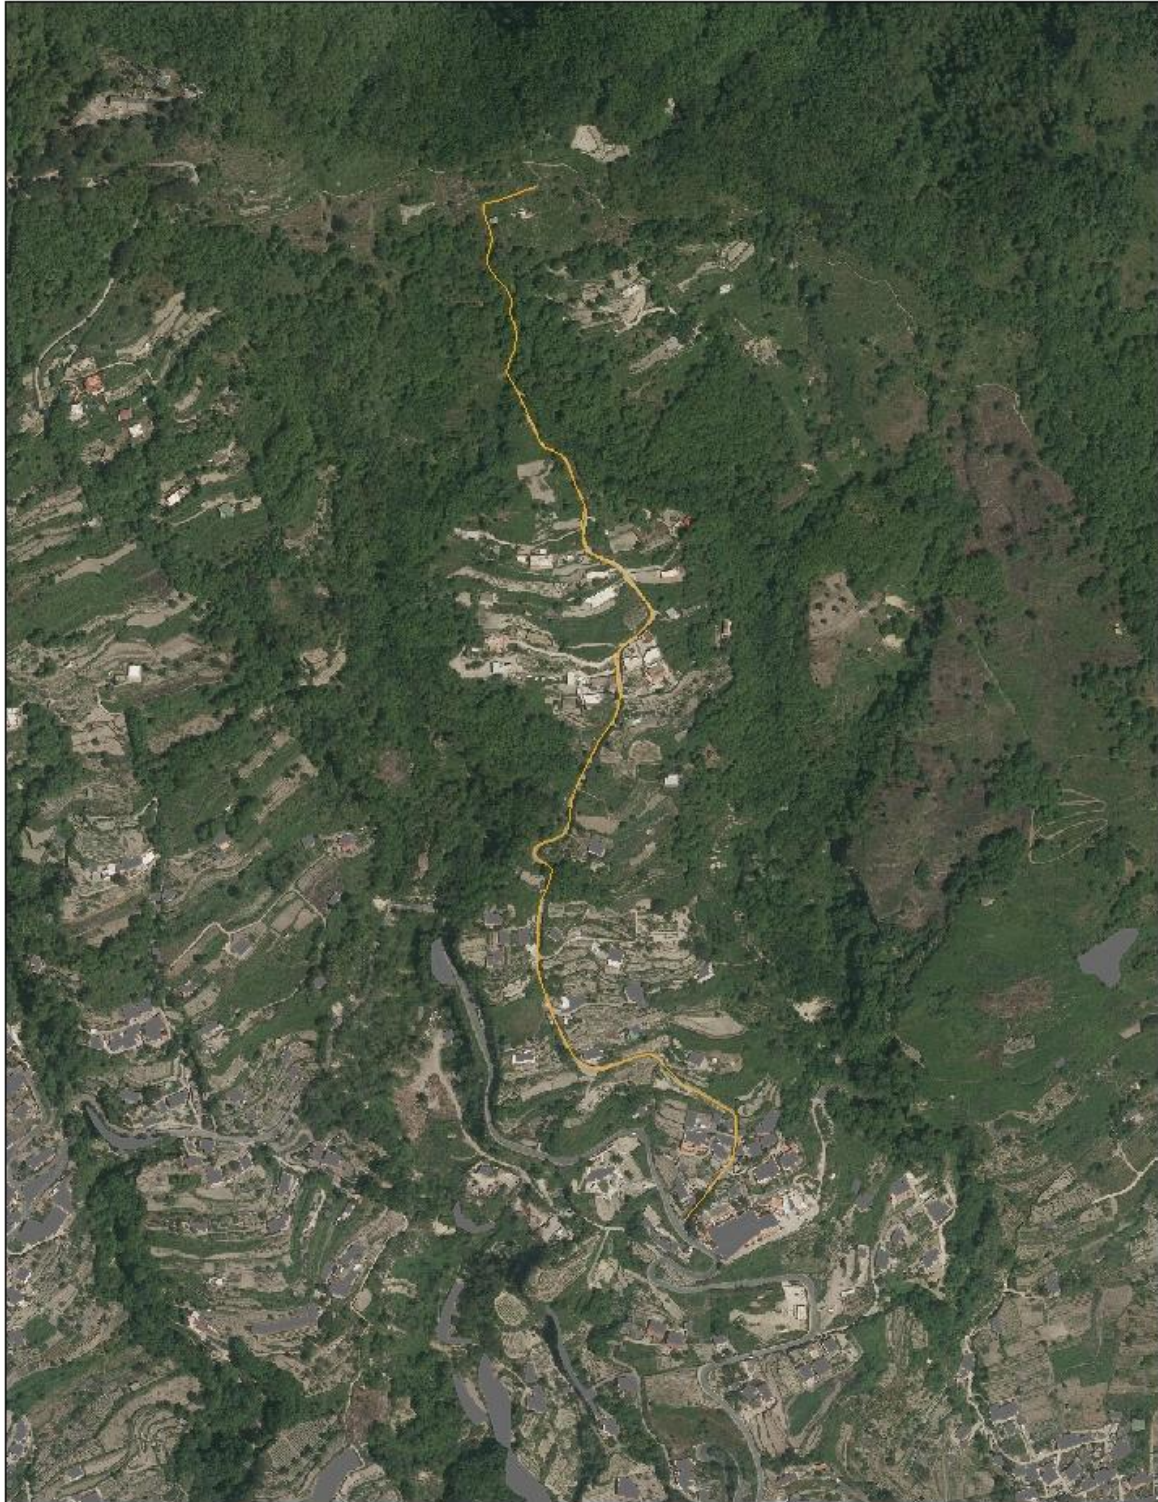

VIA COCORUOFO

0 5 10 20 30 40 Metri

Comune di Barano d'Ischia
TRAVERSA DI VIA COCORUOFO

67

0 5 10 20 30 40 Metri

Comune di Barano d'Ischia

68

VIA CASABONA

80

VIA SCHIAPPONE

0 37,5 75 150 225 300 Metri

Comune di Barano d'Ischia

I TRAVERSA DI VIA SCHIAPPONE

Comune di Barano d'Ischia

82

II TRAVERSA DI VIA SCHIAPPONE

0 55 110 220 330 440 Metri

Comune di Barano d'Ischia

85

VIA TOCCANETO

0 37,5 75 150 225 300 Metri

Comune di Barano d'Ischia

86

VIA PALLARITO